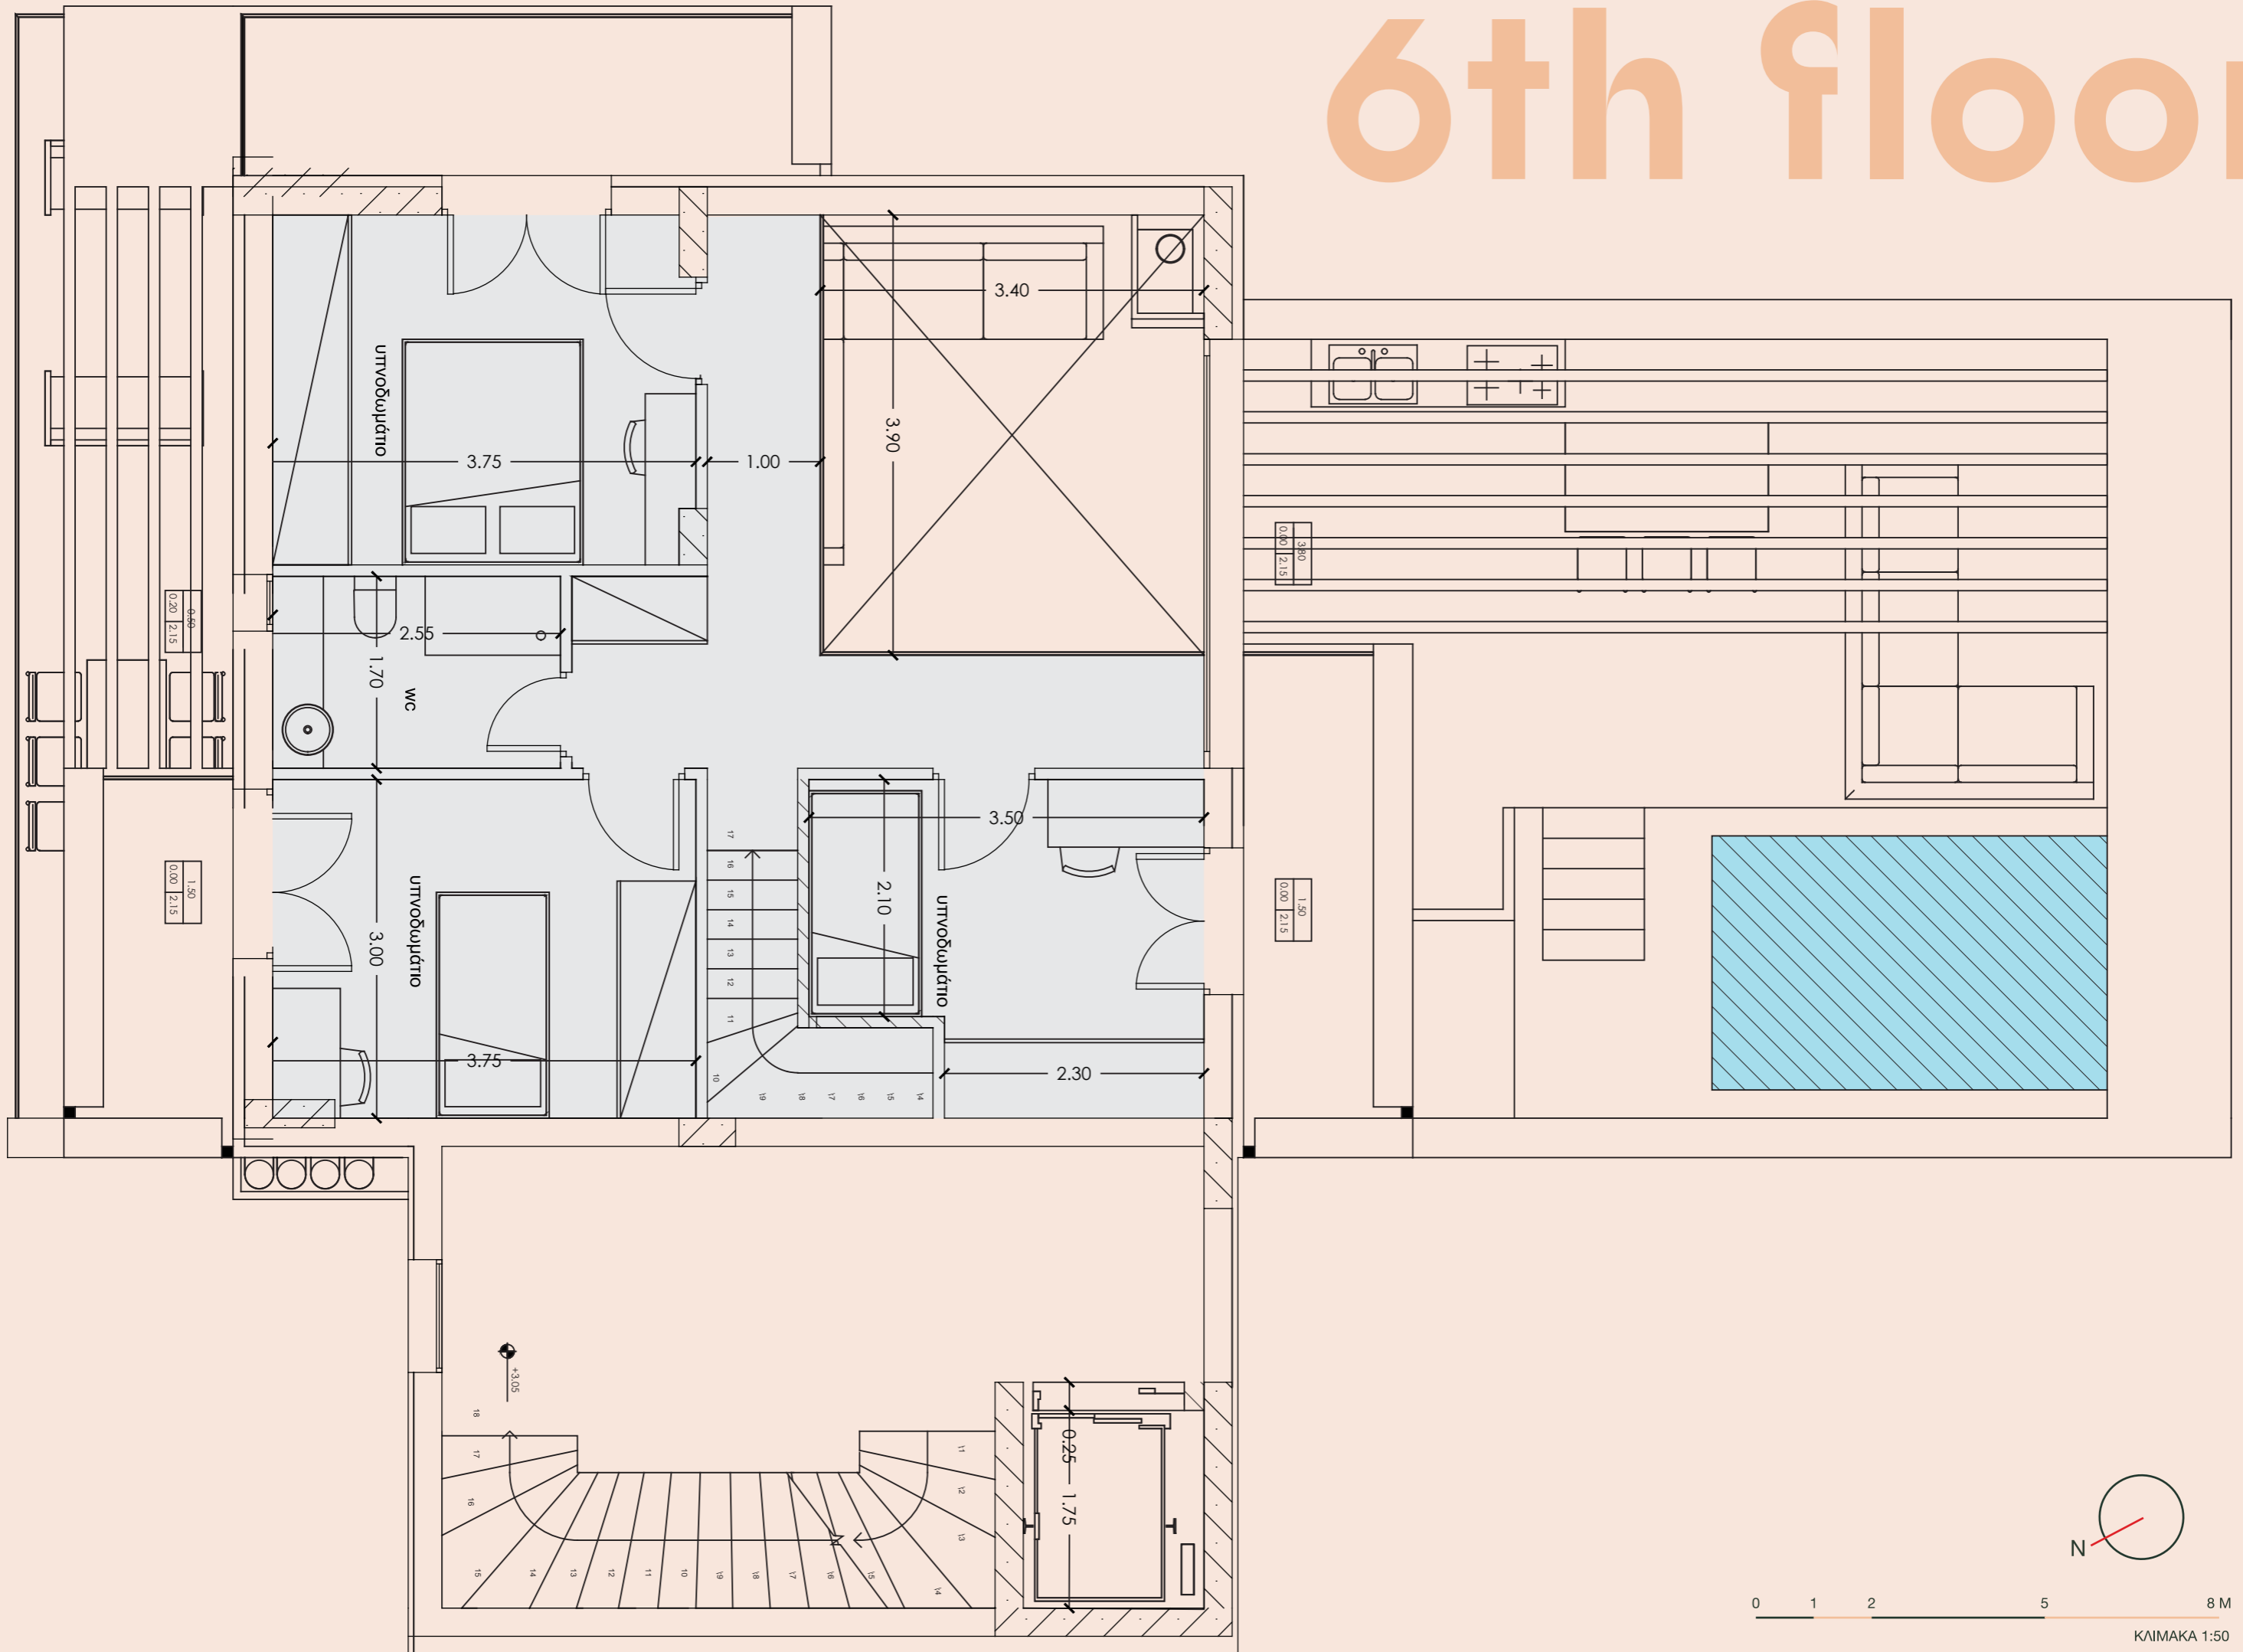

ΚΤΙΡΙΟ Β
ΕΠΙΦΑΝΕΙΕΣ
ΜΕΖΟΝΕΤΑΣ

ΕΜΒΑΔΟ. ΚΑΘΑΡΗΣ ΕΠΙΦΑΝΕΙΑΣ ΣΥΝΟΛΟ	140 ΤΜ
ΕΜΒΑΔΟ ΚΑΘΑΡΗΣ ΕΠΙΦΑΝΕΙΑΣ 5 ^{ΟΥ} ΟΡΟΦΟΥ	78 ΤΜ
ΕΜΒΑΔΟ ΜΠΑΛΚΟΝΙΩΝ ΣΥΝΟΛΟ	101 ΤΜ

5th floor

ΚΑΙΜΑΚΑ 1:50

6th floor

ΚΑΙΜΑΚΑ 1:50

Livingroom

Master Bedroom

Bedrooms

WOC

Bathroom