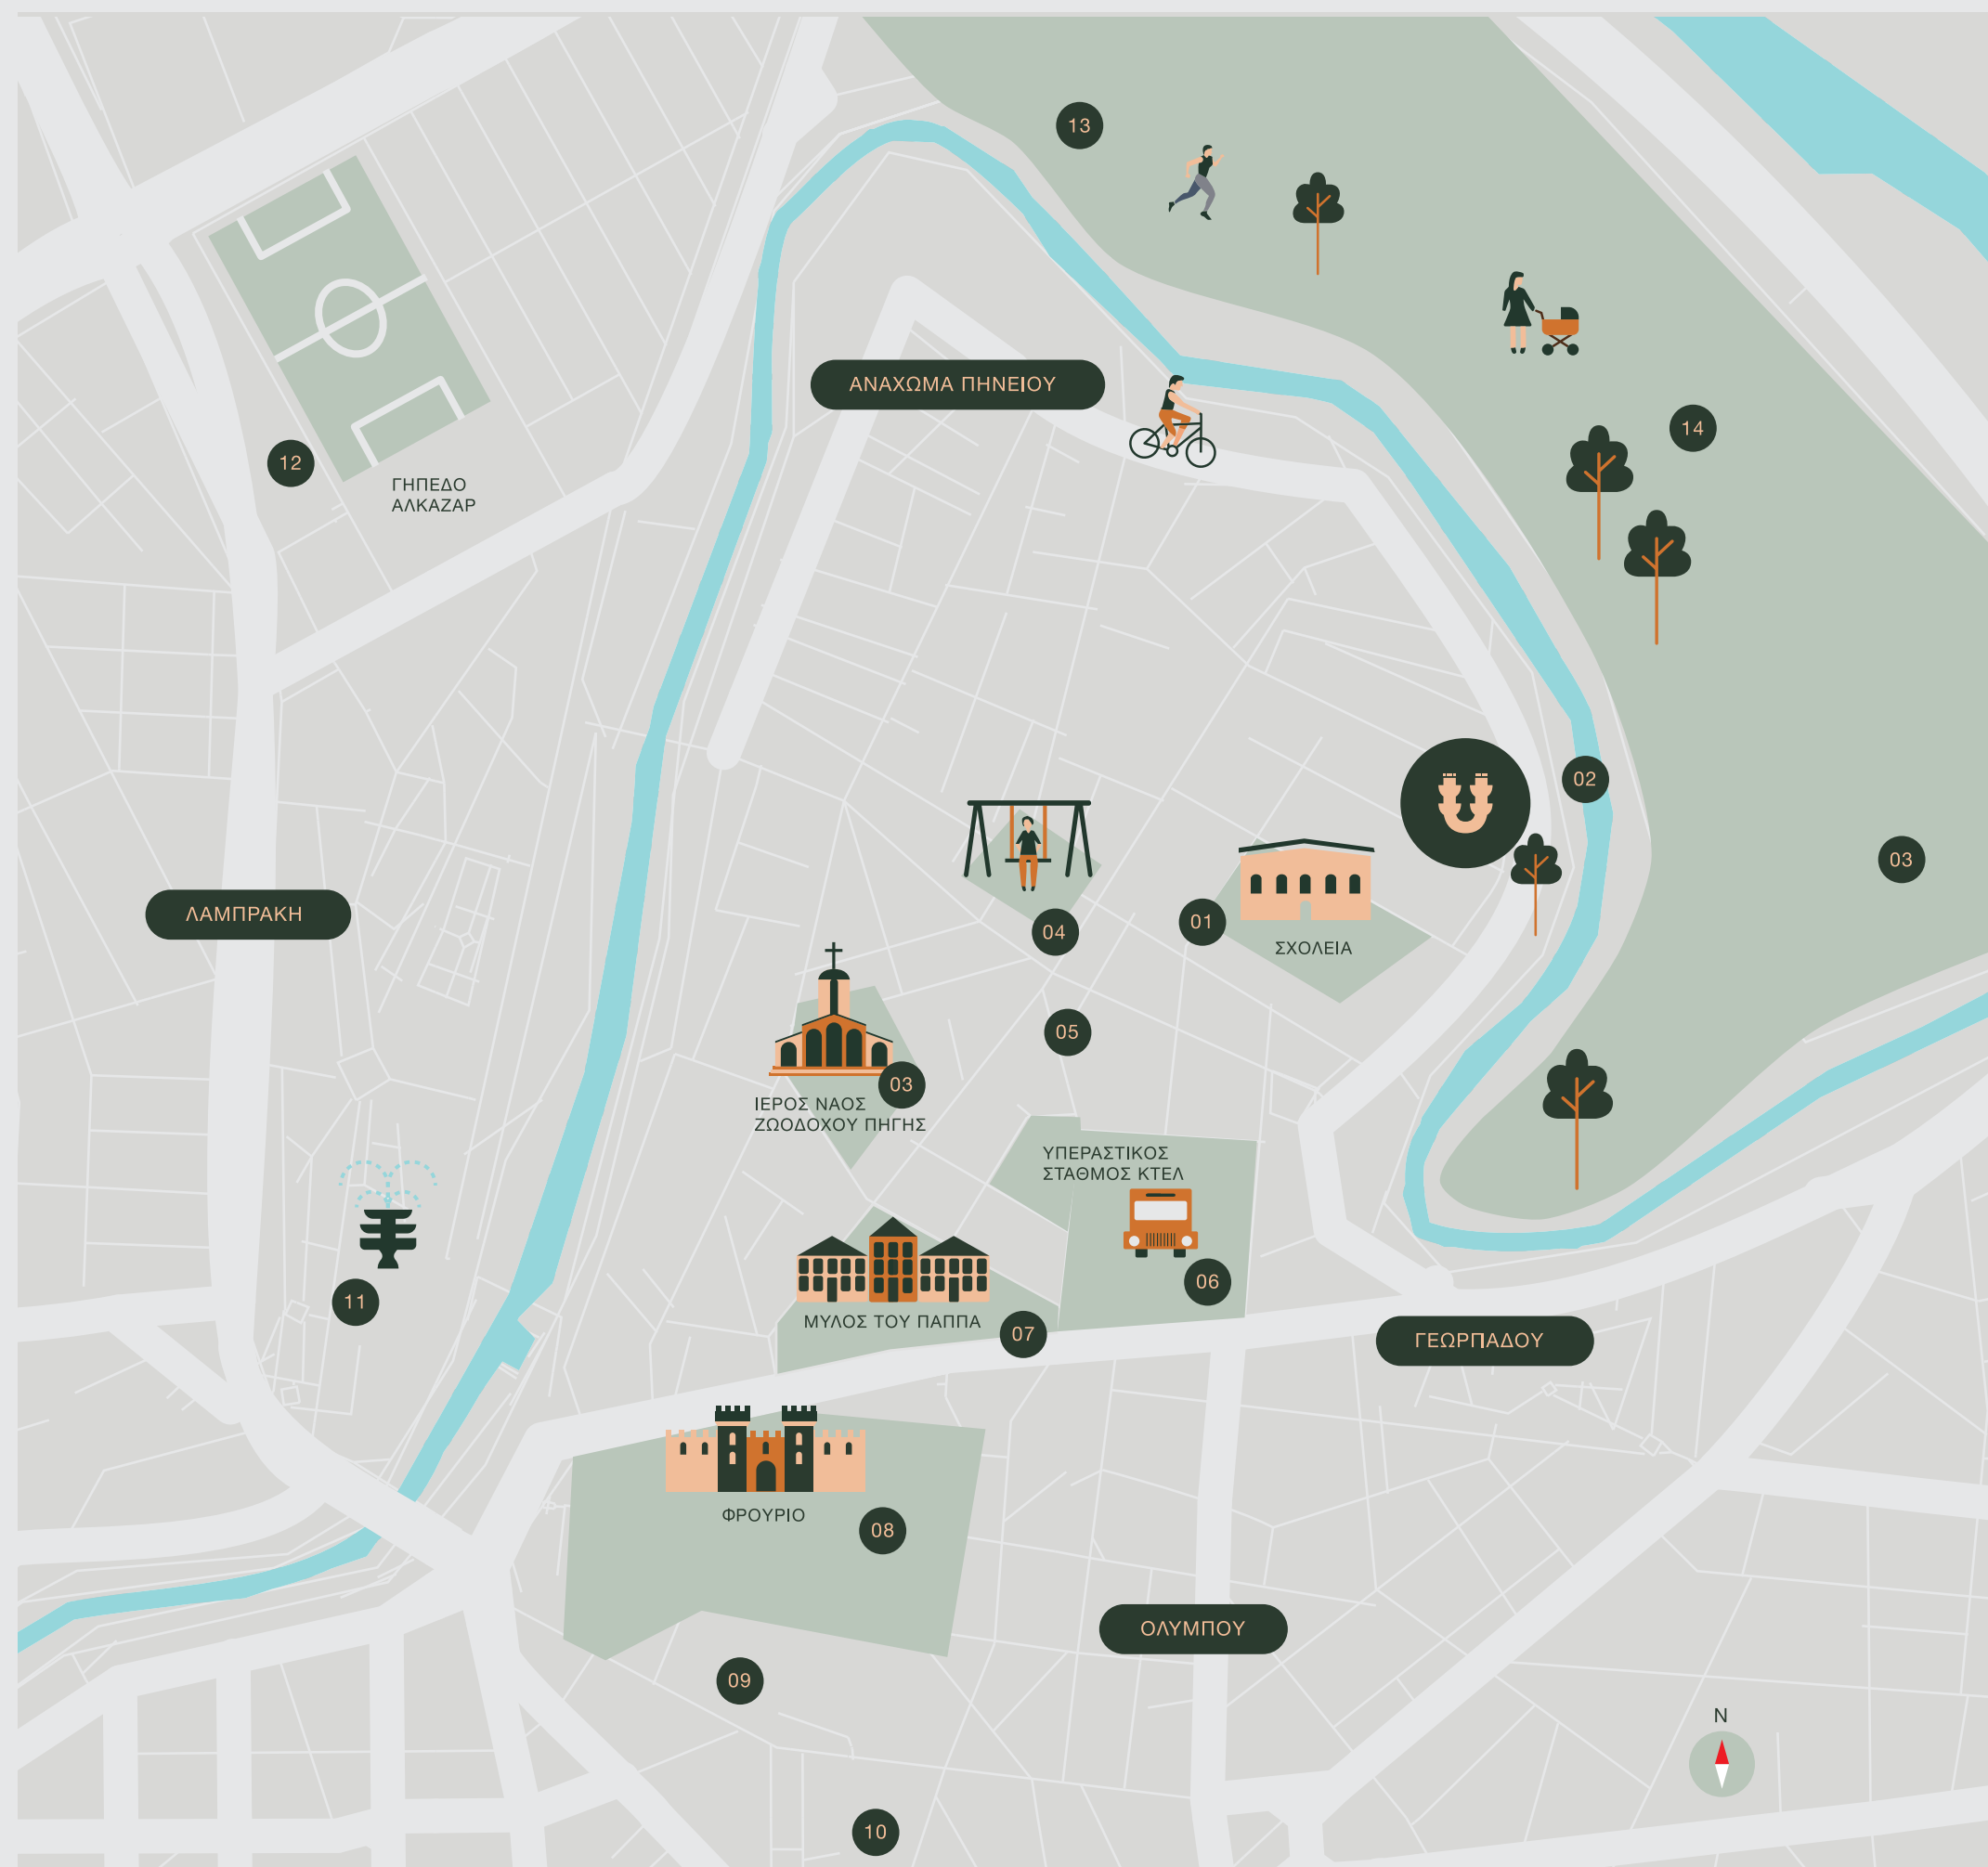

Your new Neighbourhood guide

οδηγός της
καινούριας σας συνοικίας

Όλα τα σημεία ενδιαφέροντος της περιοχής, που μπορούν να κάνουν πιο ενδιαφέρουσα την καθημερινότητά σας αλλά και να διευκολύνουν τη ζωή σας, αποτυπώνονται με λεπτομέρεια στο διπλανό χάρτη.

1. 01 20^ο και 38^ο Δημοτικά Σχολεία, 12^ο Γυμνάσιο, 8^ο Λύκειο. Απόσταση 50μ.
2. 02 Παιδική Χαρά για ηλικίες από 2 έως 8 ετών ακριβώς μπροστά από την είσοδο του συμπλέγματος.
3. 03 300μ από την είσοδο του Γενικού Κρατικού Νοσοκομείου Λάρισας.
4. 04 Πλατεία Ηρώων Πολυτεχνείου με παιδική χαρά. Απόσταση 300μ.
5. 05 16ο Νηπιαγωγείο Λάρισας. Απόσταση 270μ.
6. 06 Υπεραστικός σταθμός ΚΤΕΛ. Απόσταση 280μ.
7. 07 Μύλος του Παππά. Σχολή χορού, εικαστικά, αίθουσα εκθέσεων, προαύλιος χώρος με καταστήματα εστίασης, κουκλοθέατρο και θερινό σινεμα στα 320μ από τις dafnes.
8. 08 Περιοχή φρουρίου Λάρισας με αρχαιολογικούς χώρους και καταστήματα εστίασης. 650μ.
9. 09 Ά Αρχαίο Θέατρο Λάρισας. Απόσταση 750μ.
10. 10 Κεντρική Πλατεία Λάρισας. Απόσταση 900μ.
11. 11 Κηποθέατρο Αλκαζάρ. Σύνδεση μέσω του αναχώματος περιμετρικά των Αμπελοκήπων. Παιδική Χαρά, πάρκο, γήπεδο γκολφ, τεχνητή λίμνη και καταστήματα εστίασης. 1700μ.
12. 12 Γήπεδο Αλκαζάρ με αθλητικές εγκαταστάσεις και κολυμβητήριο. Απόσταση 800μ.
13. 13 Γήπεδο ποδοσφαίρου και Μπάσκετ Α.Ο. Αμπελοκήπων. Απόσταση 500μ.
14. 14 Παιδική χαρά Αμπελοκήπων δίπλα στην περιπατητική διαδρομή Αμπελοκήπων - Υδραγωγείου. Απόσταση 400μ.