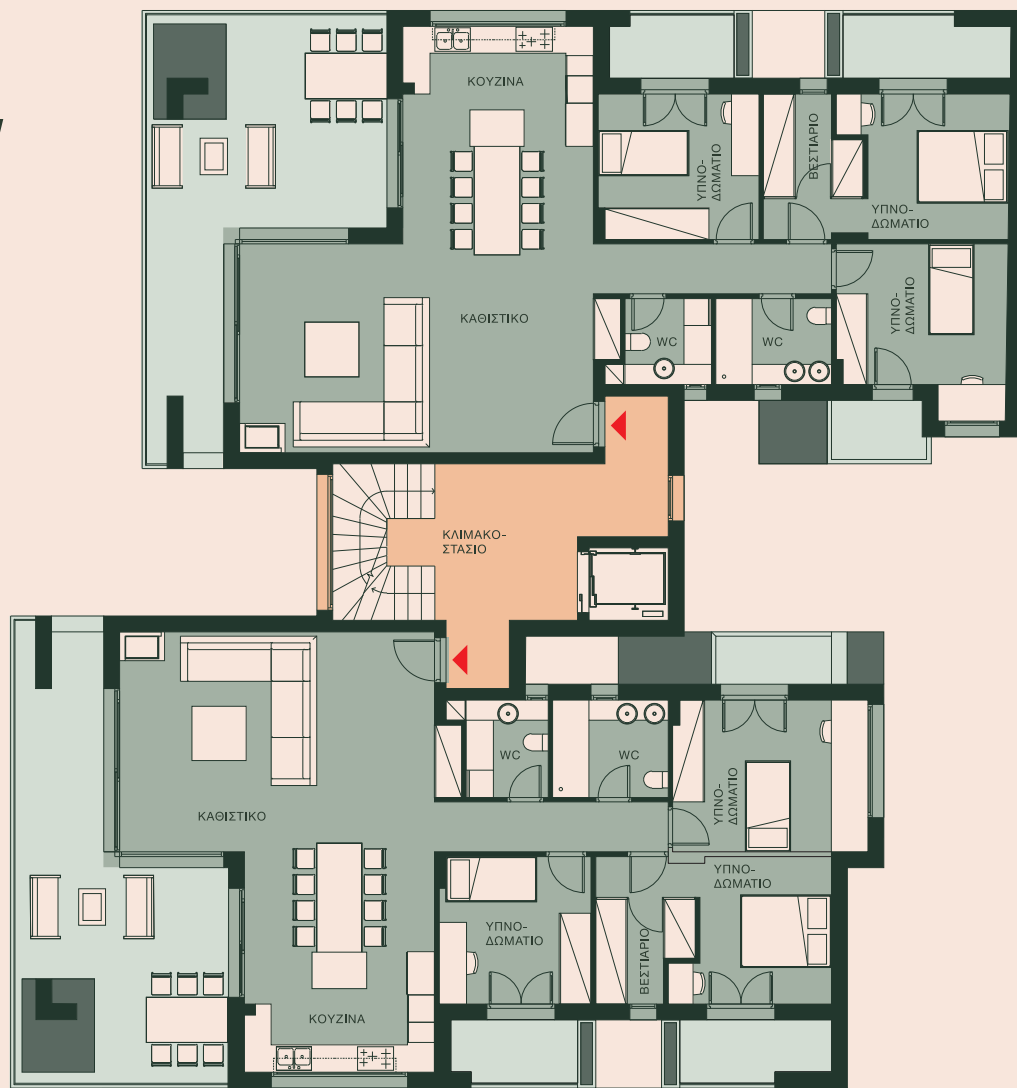

Welcome
to your
new
home

Laurels (dafnes) is a wreath worn on the head, usually as a symbol of honor, victory and triumph.

ΚΑΤΟΨΕΙΣ

Floor plans

typical floor plan

ΚΑΤΟΨΗ ΤΥΠΙΚΟΥ ΟΡΟΦΟΥ

0 1 2 5 10 M

ΚΤΙΡΙΟ Α
ΕΠΙΦΑΝΕΙΕΣ
ΔΙΑΜΕΡΙΣΜΑΤΟΣ 1

ΕΜΒΑΔΟ ΕΠΙΦΑΝΕΙΑΣ ΔΙΑΒΙΩΣΗΣ	181 ΤΜ
ΕΜΒΑΔΟ ΚΑΘΑΡΗΣ ΕΠΙΦΑΝΕΙΑΣ	133 ΤΜ
ΕΜΒΑΔΟ ΜΙΚΤΗΣ ΕΠΙΦΑΝΕΙΑΣ	156 ΤΜ
ΕΜΒΑΔΟ ΜΠΑΛΚΟΝΙΩΝ	48 ΤΜ

ΚΤΙΡΙΟ Α
ΕΠΙΦΑΝΕΙΕΣ
ΔΙΑΜΕΡΙΣΜΑΤΟΣ 2

ΕΜΒΑΔΟ ΕΠΙΦΑΝΕΙΑΣ ΔΙΑΒΙΩΣΗΣ	182 ΤΜ
ΕΜΒΑΔΟ ΚΑΘΑΡΗΣ ΕΠΙΦΑΝΕΙΑΣ	134 ΤΜ
ΕΜΒΑΔΟ ΜΙΚΤΗΣ ΕΠΙΦΑΝΕΙΑΣ	158 ΤΜ
ΕΜΒΑΔΟ ΜΠΑΛΚΟΝΙΩΝ	48 ΤΜ