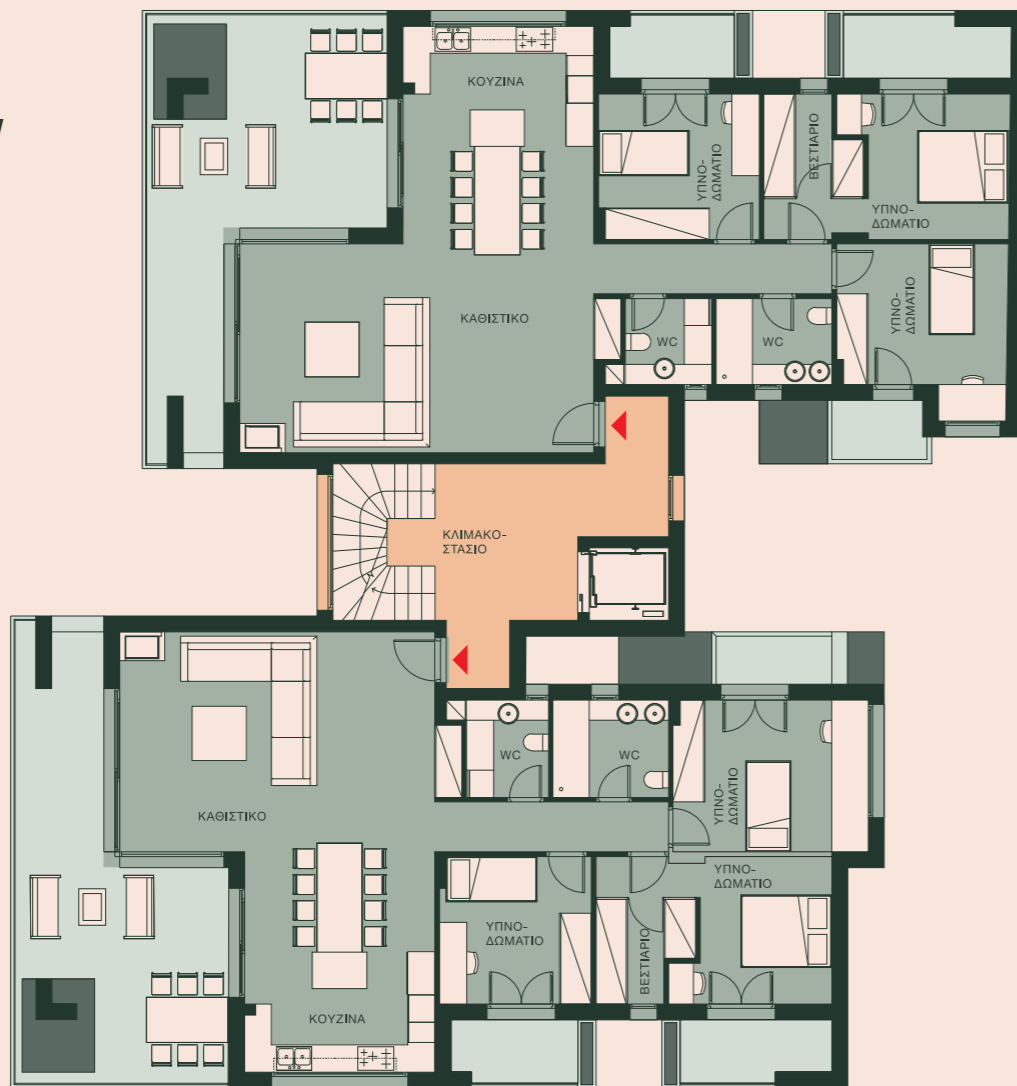

Welcome
to your
new
home

Laurels (dafnes) is a wreath worn on the head, usually as a symbol of honor, victory and triumph.

ΚΑΤΟΨΕΙΣ

Floor plans

typical floor plan

ΚΑΤΟΨΗ ΤΥΠΙΚΟΥ ΟΡΟΦΟΥ

0 1 2 5 10 M

ΚΤΙΡΙΟ Α
ΕΠΙΦΑΝΕΙΕΣ
ΔΙΑΜΕΡΙΣΜΑΤΟΣ 1

ΕΜΒΑΔΟ ΕΠΙΦΑΝΕΙΑΣ ΔΙΑΒΙΩΣΗΣ	181 ΤΜ
ΕΜΒΑΔΟ ΚΑΘΑΡΗΣ ΕΠΙΦΑΝΕΙΑΣ	133 ΤΜ
ΕΜΒΑΔΟ ΜΙΚΤΗΣ ΕΠΙΦΑΝΕΙΑΣ	156 ΤΜ
ΕΜΒΑΔΟ ΜΠΑΛΚΟΝΙΩΝ	48 ΤΜ

ΚΤΙΡΙΟ Α
ΕΠΙΦΑΝΕΙΕΣ
ΔΙΑΜΕΡΙΣΜΑΤΟΣ 2

ΕΜΒΑΔΟ ΕΠΙΦΑΝΕΙΑΣ ΔΙΑΒΙΩΣΗΣ	182 ΤΜ
ΕΜΒΑΔΟ ΚΑΘΑΡΗΣ ΕΠΙΦΑΝΕΙΑΣ	134 ΤΜ
ΕΜΒΑΔΟ ΜΙΚΤΗΣ ΕΠΙΦΑΝΕΙΑΣ	158 ΤΜ
ΕΜΒΑΔΟ ΜΠΑΛΚΟΝΙΩΝ	48 ΤΜ