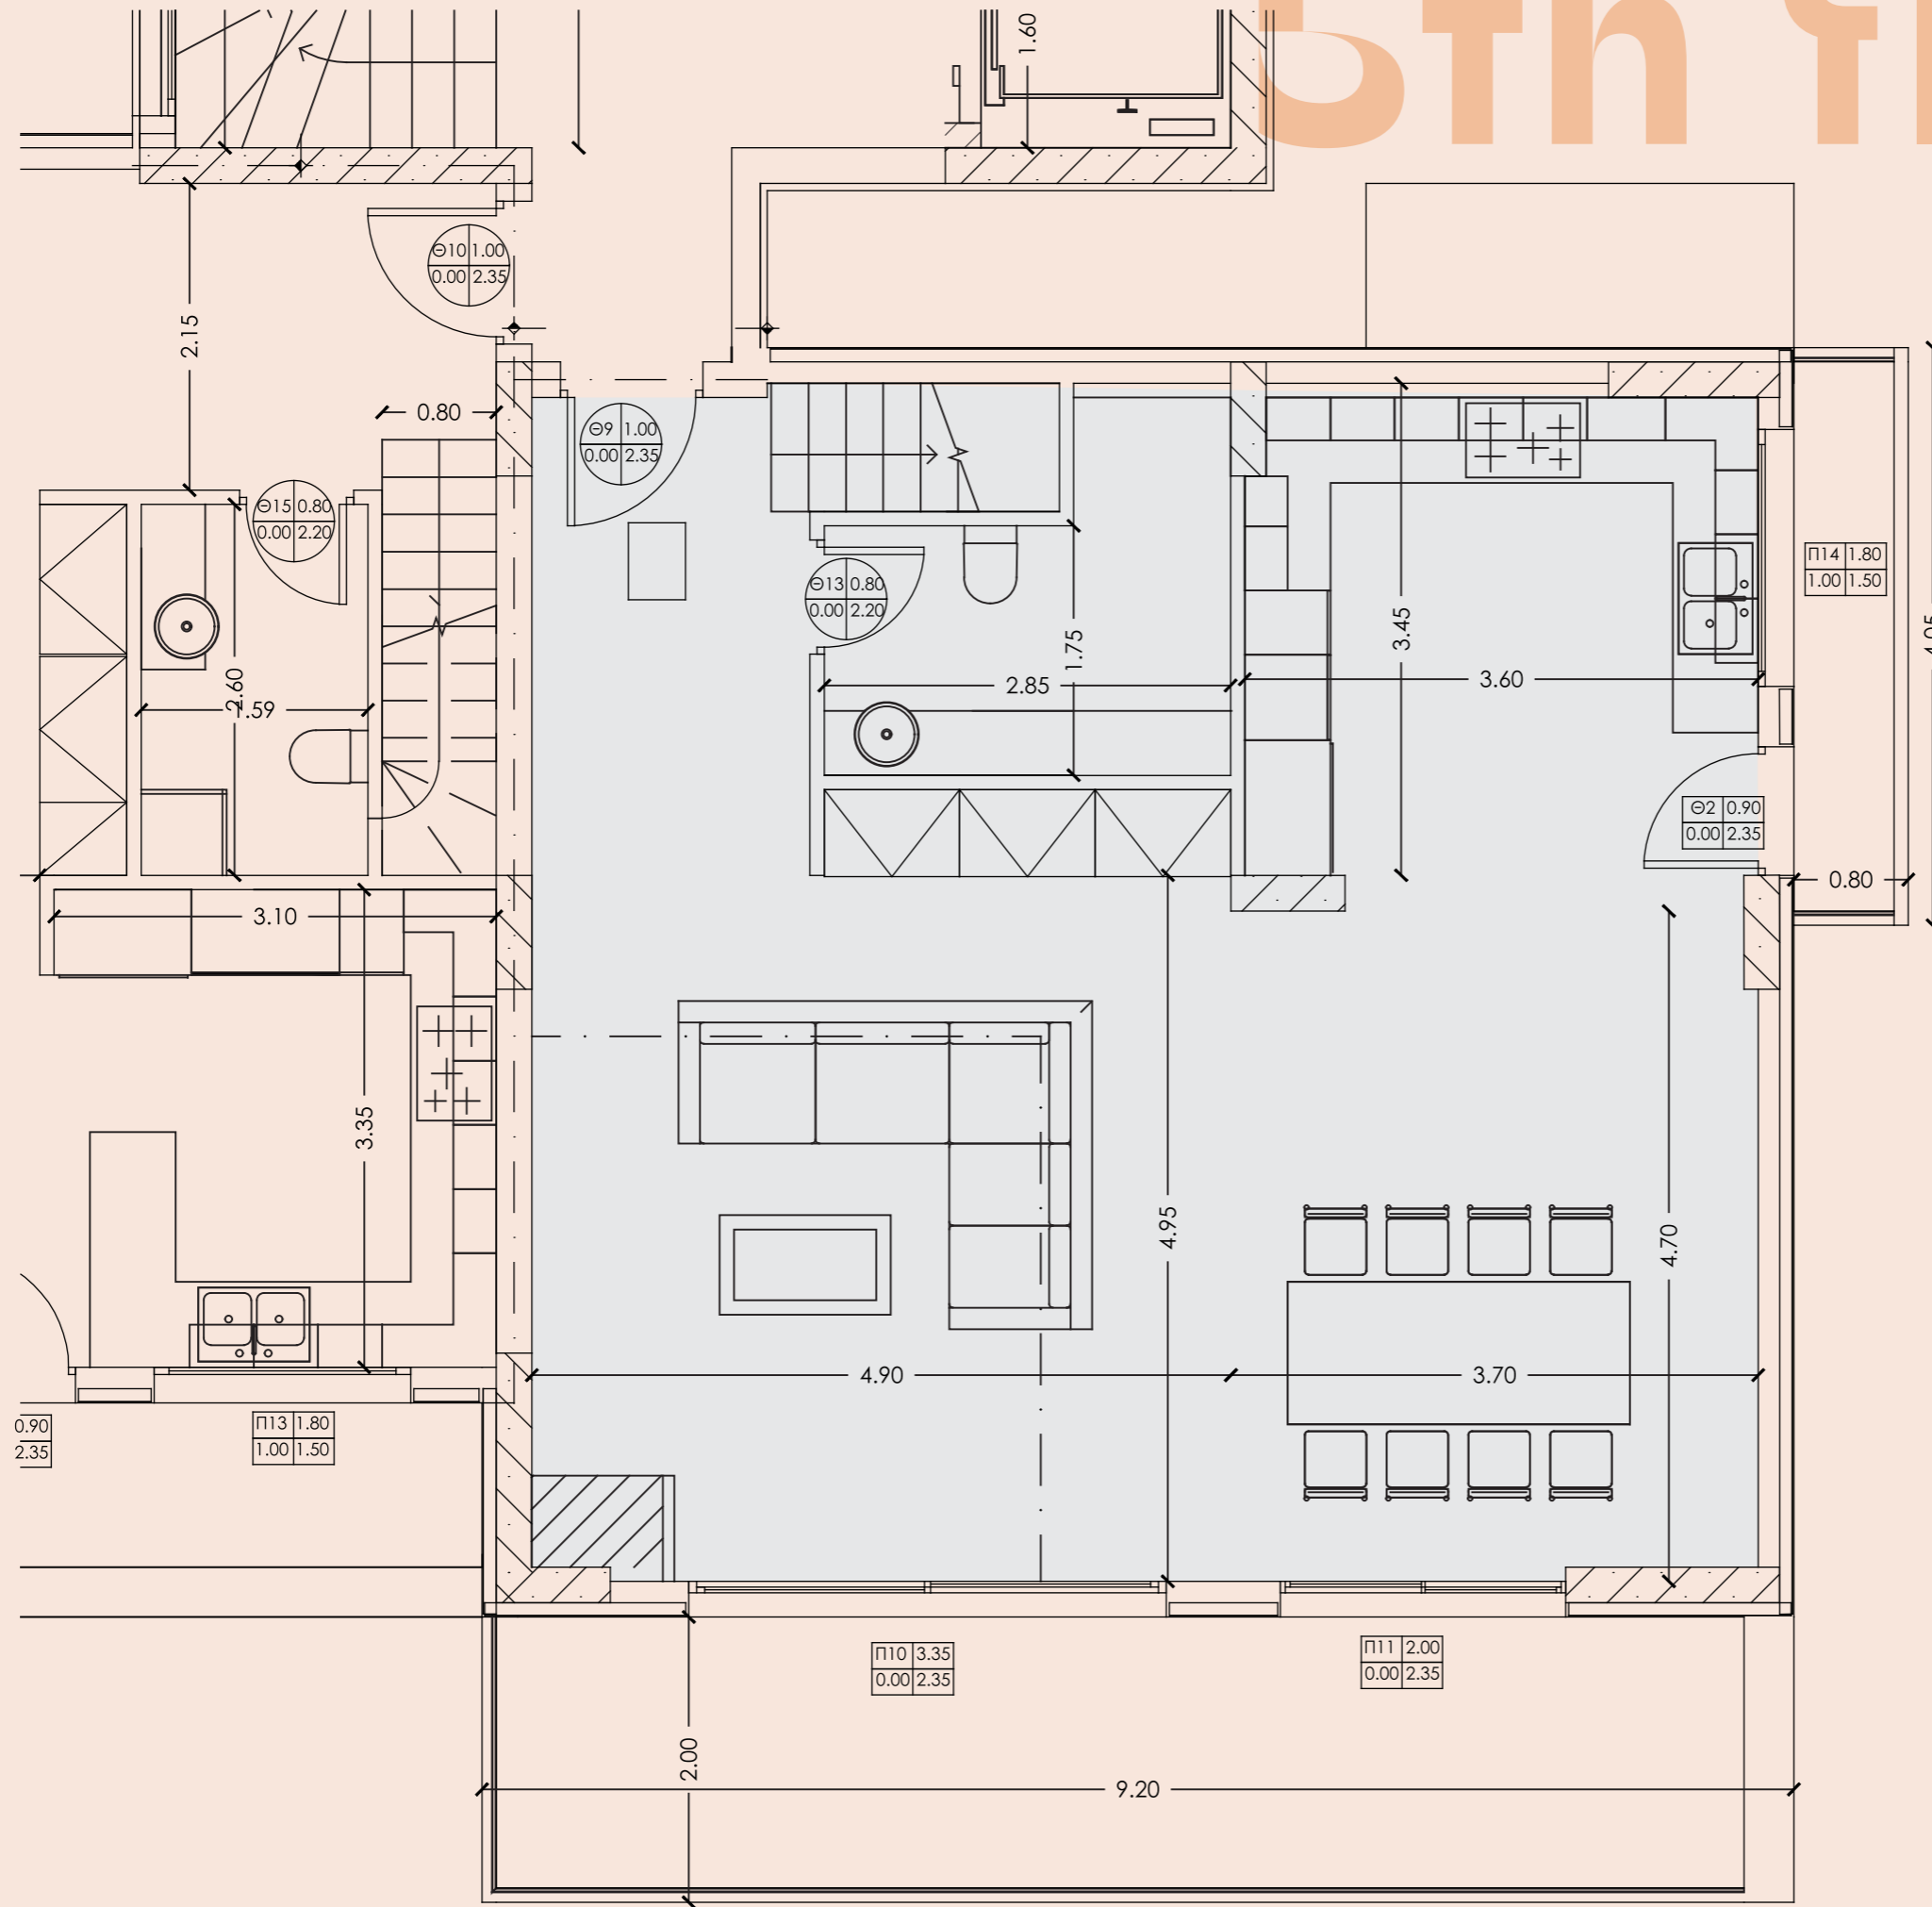

5th floor

0 1 2 5 8 M
Κλίμακα 1:50