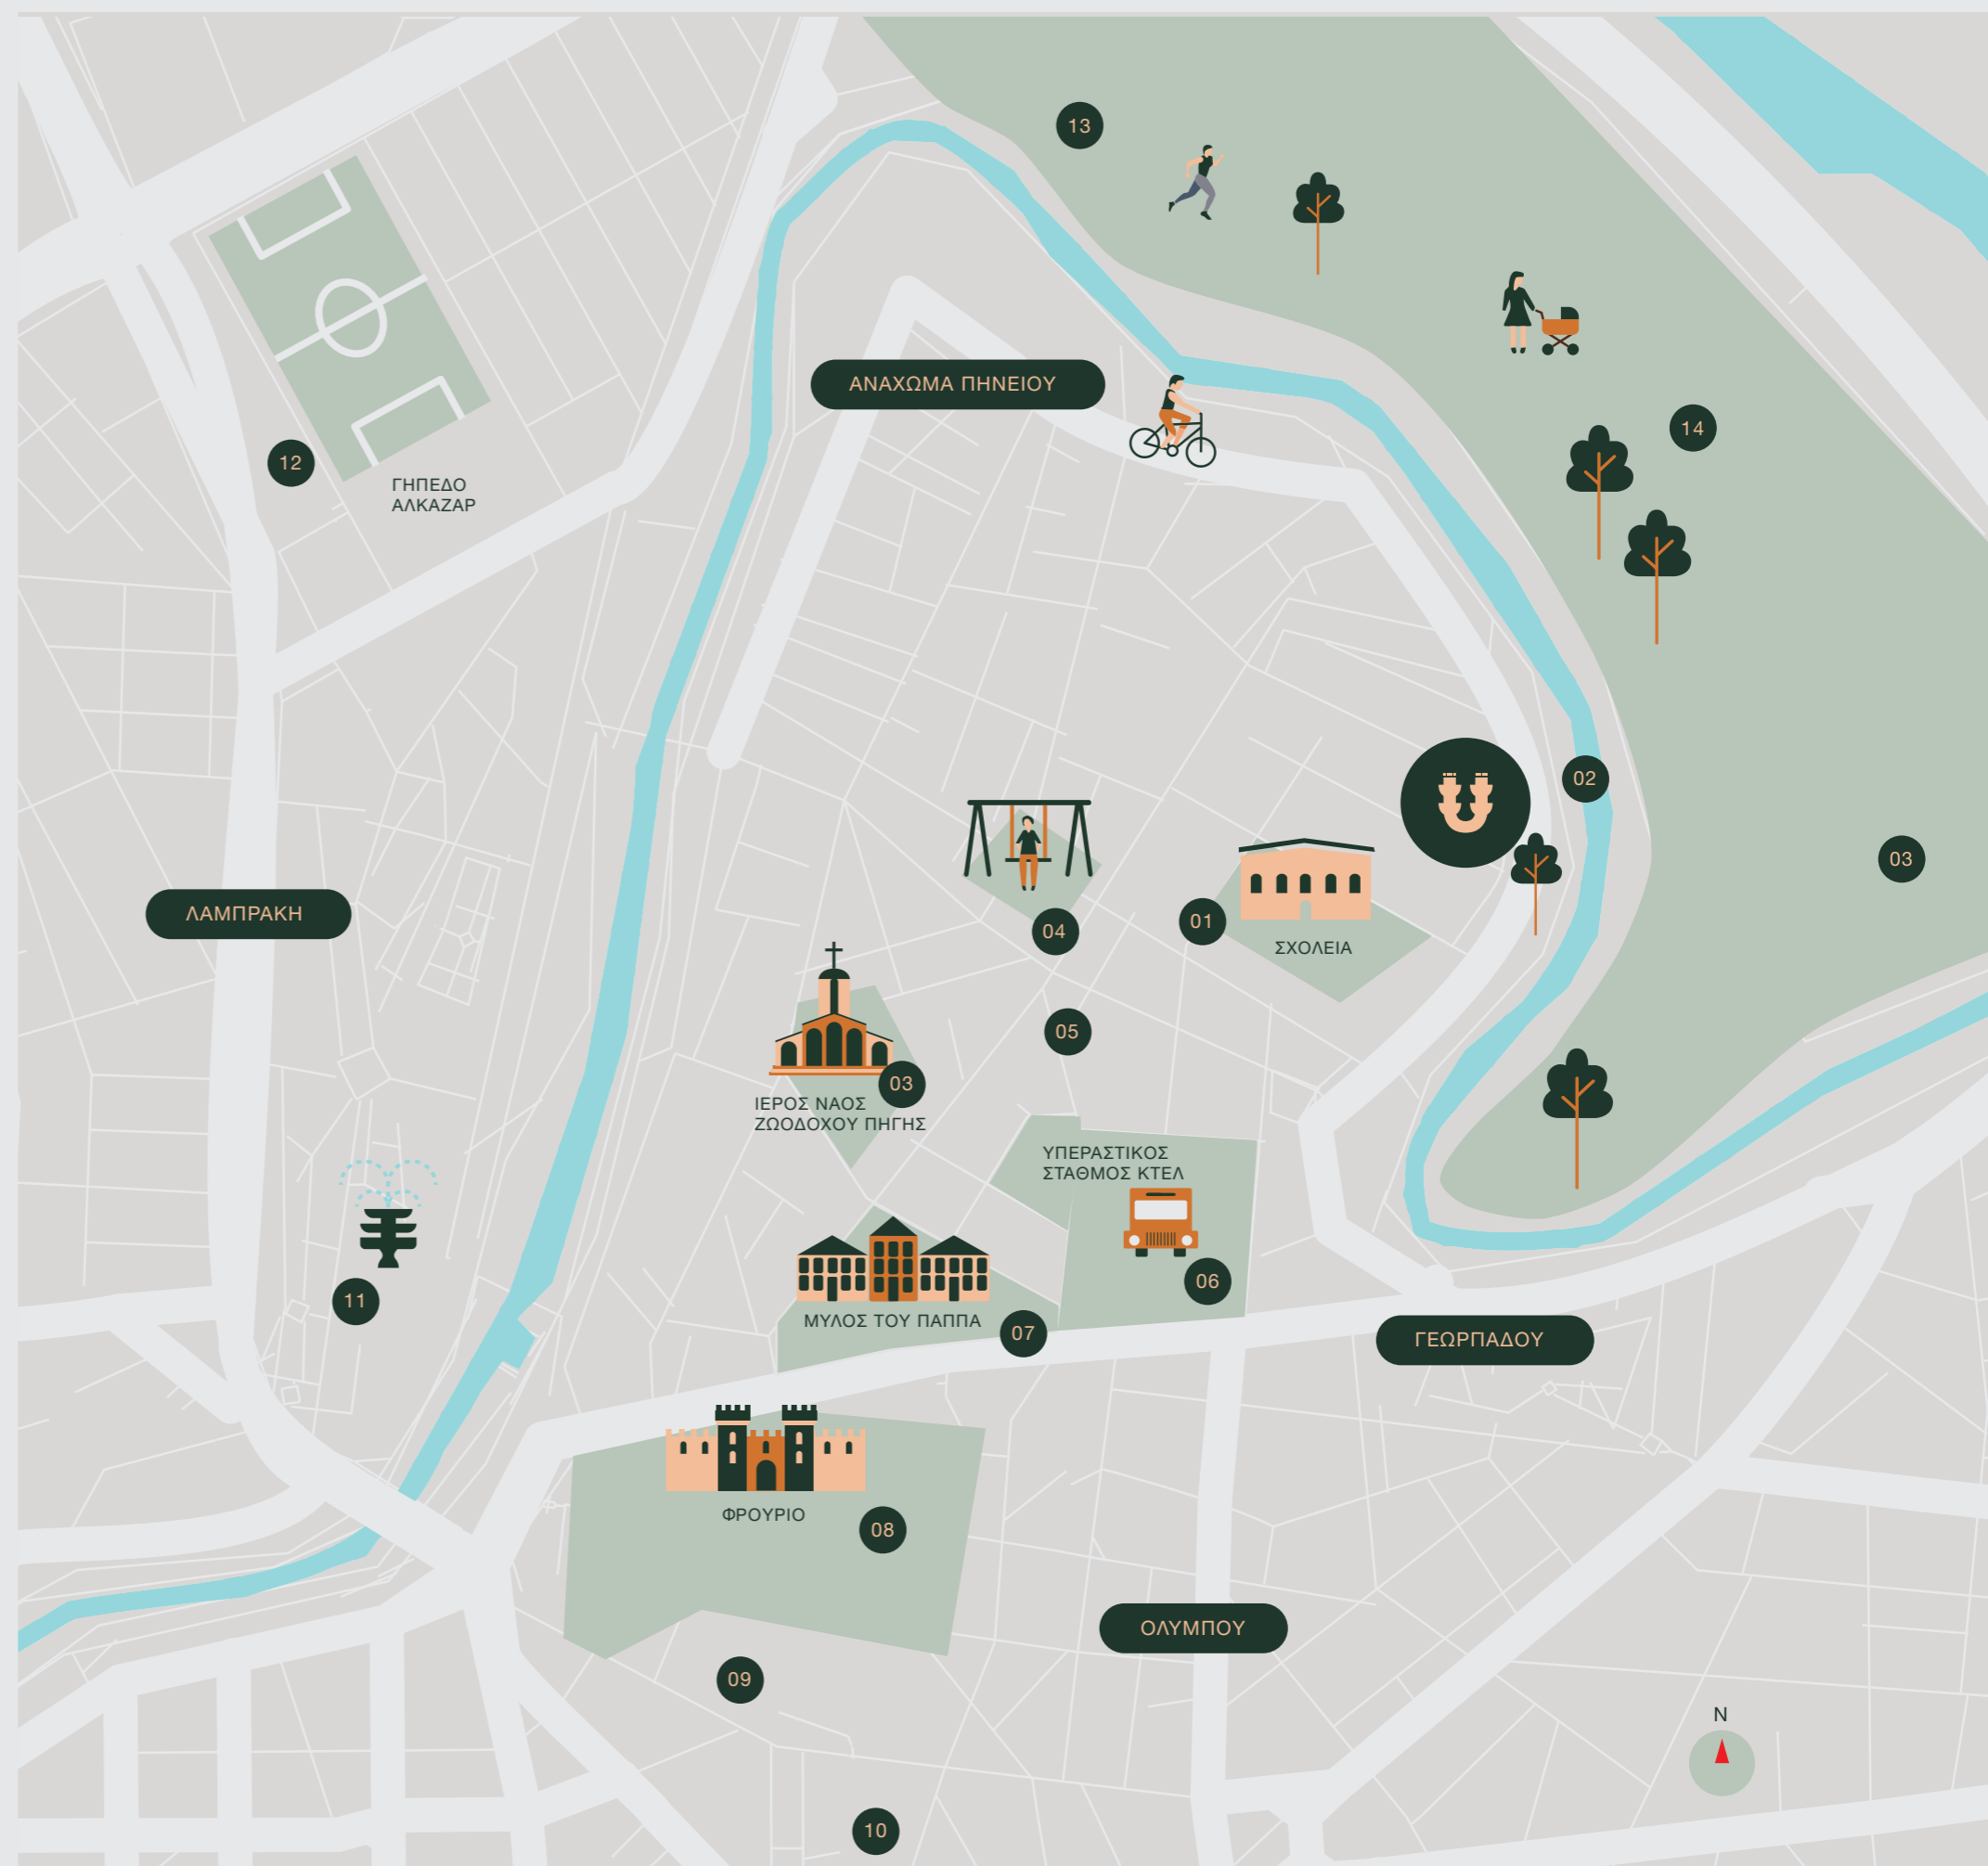

Your new Neighbourhood guide

οδηγός της
καινούριας σας συνοικίας

Όλα τα σημεία ενδιαφέροντος της περιοχής, που μπορούν να κάνουν πιο ενδιαφέρουσα την καθημερινότητά σας αλλά και να διευκολύνουν τη ζωή σας, αποτυπώνονται με λεπτομέρεια στο διπλανό χάρτη.

1. 01 20^ο και 38^ο Δημοτικά Σχολεία, 12^ο Γυμνάσιο, 8^ο Λύκειο. Απόσταση 50μ.
2. 02 Παιδική Χαρά για ηλικίες από 2 έως 8 ετών ακριβώς μπροστά από την είσοδο του συμπλέγματος.
3. 03 300μ από την είσοδο του Γενικού Κρατικού Νοσοκομείου Λάρισας.
4. 04 Πλατεία Ηρώων Πολυτεχνείου με παιδική χαρά. Απόσταση 300μ.
5. 05 16ο Νηπιαγωγείο Λάρισας. Απόσταση 270μ.
6. 06 Υπεραστικός σταθμός ΚΤΕΛ. Απόσταση 280μ.
7. 07 Μύλος του Παππά. Σχολή χορού, εικαστικά, αίθουσα εκθέσεων, προαύλιος χώρος με καταστήματα εστίασης, κουκλοθέατρο και θερινό σινεμα στα 320μ από τις δάφνες.
8. 08 Περιοχή φρουρίου Λάρισας με αρχαιολογικούς χώρους και καταστήματα εστίασης. 650μ.
9. 09 Ά Αρχαίο Θέατρο Λάρισας. Απόσταση 750μ.
10. 10 Κεντρική Πλατεία Λάρισας. Απόσταση 900μ.
11. 11 Κηποθέατρο Αλκαζάρ. Σύνδεση μέσω του αναχώματος περιμετρικά των Αμπελοκήπων. Παιδική Χαρά, πάρκο, γήπεδο γκολφ, τεχνητή λίμνη και καταστήματα εστίασης. 1700μ.
12. 12 Γήπεδο Αλκαζάρ με αθλητικές εγκαταστάσεις και κολυμβητήριο. Απόσταση 800μ.
13. 13 Γήπεδο ποδοσφαίρου και Μπάσκετ Α.Ο. Αμπελοκήπων. Απόσταση 500μ.
14. 14 Παιδική χαρά Αμπελοκήπων δίπλα στην περιπατητική διαδρομή Αμπελοκήπων - Υδραγωγείου. Απόσταση 400μ.