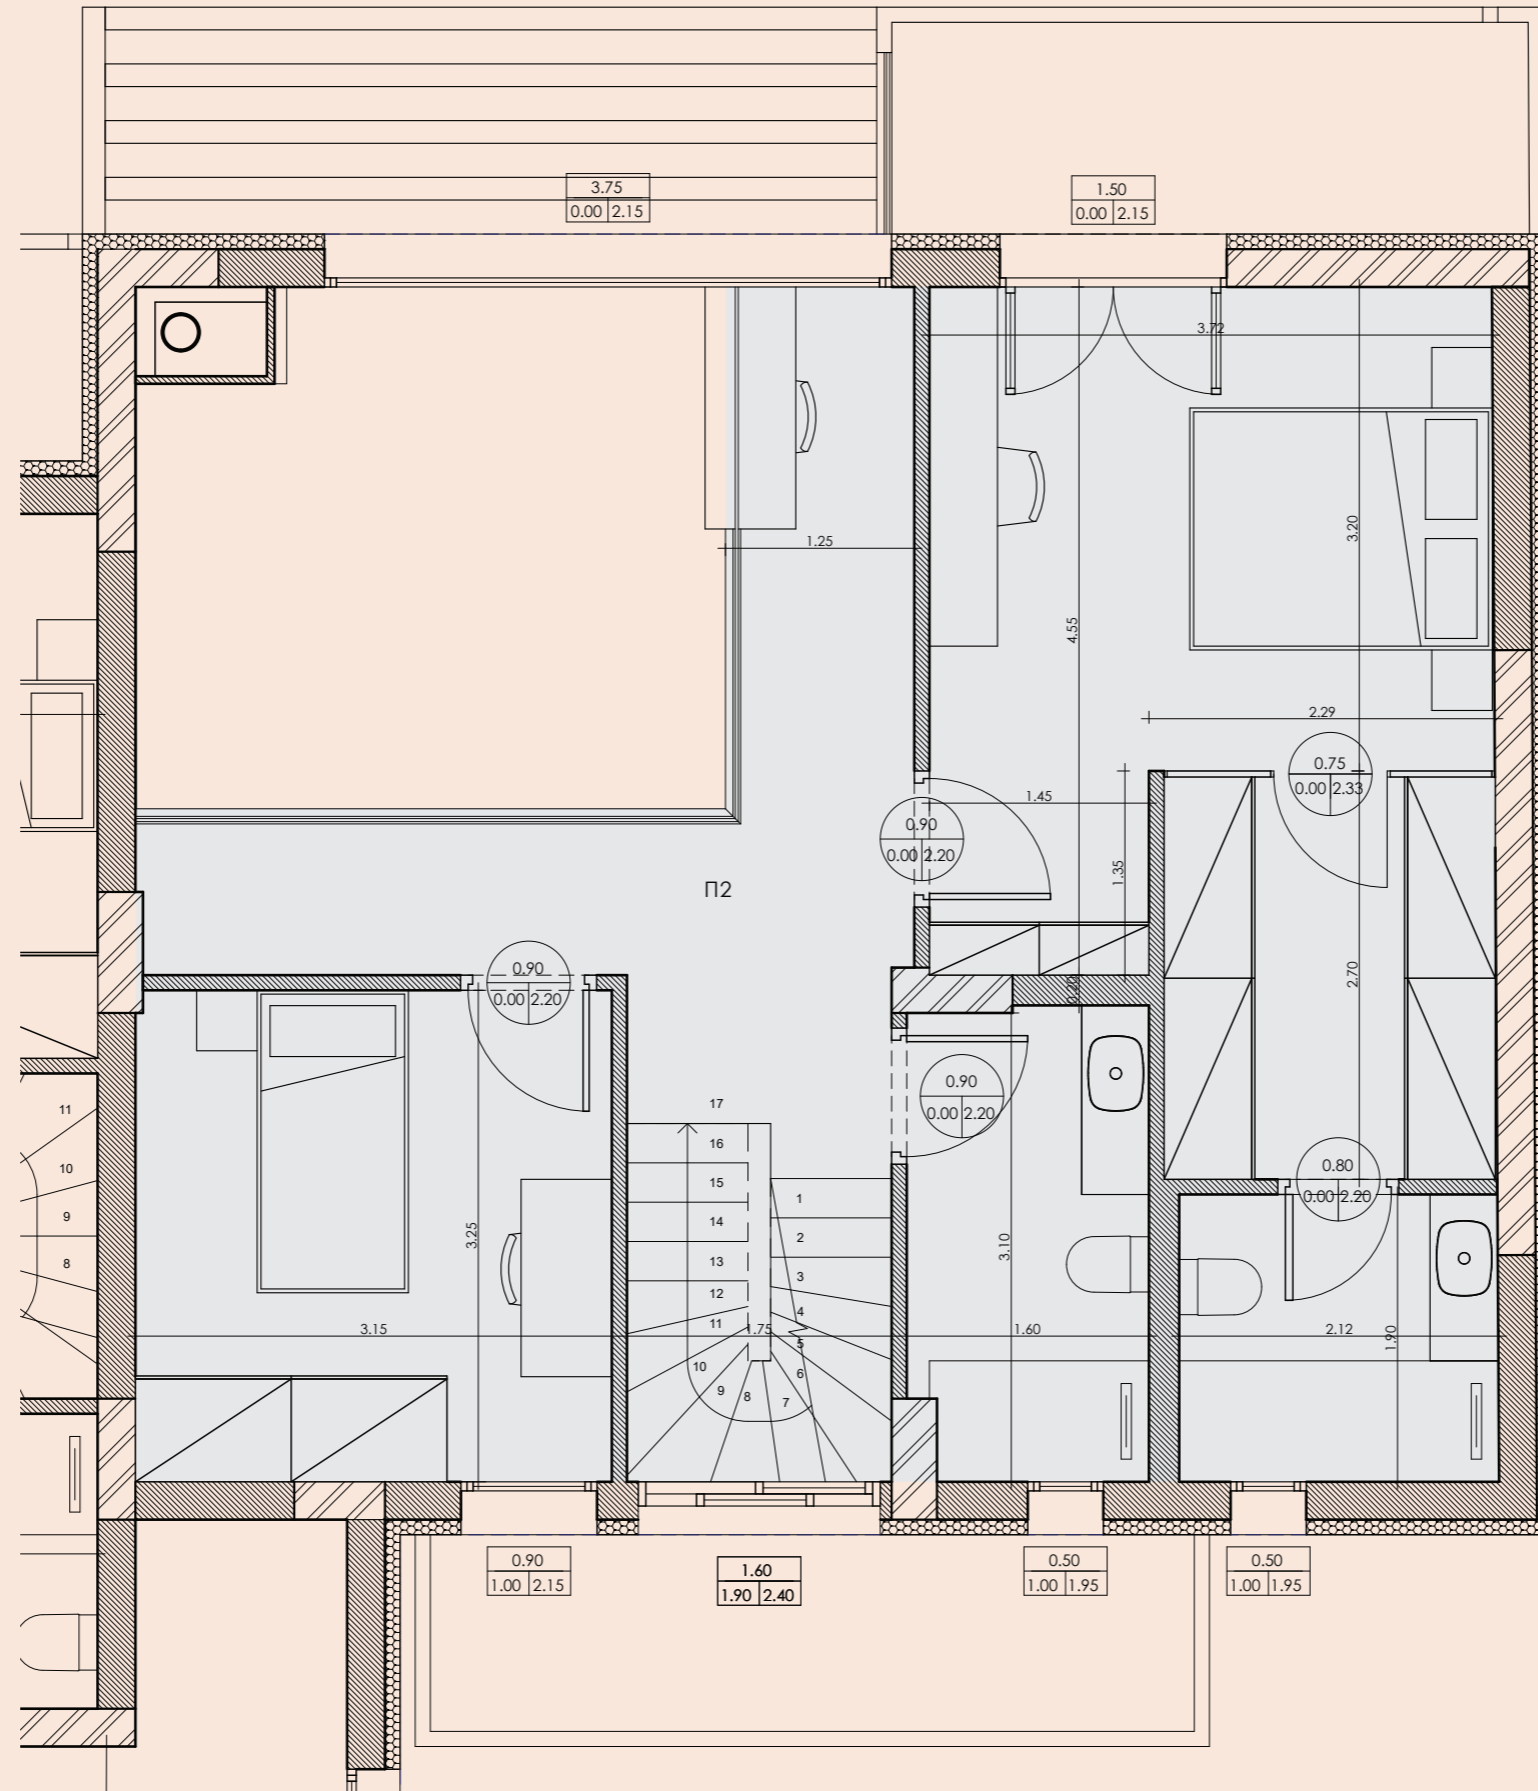

ΕΜΒΑΔΟ. ΚΑΘΑΡΗΣ ΕΠΙΦΑΝΕΙΑΣ ΣΥΝΟΛΟ 140 ΤΜ

ΕΜΒΑΔΟ ΚΑΘΑΡΗΣ ΕΠΙΦΑΝΕΙΑΣ 5^{ΟΥ} ΟΡΟΦΟΥ 75 ΤΜ

ΕΜΒΑΔΟ ΜΠΑΛΚΟΝΙΩΝ ΣΥΝΟΛΟ 90 ΤΜ

5th floor

0 1 2 4 M
KAIMAKA 1:50

6th floor

0 1 2 4 M
ΚΛΙΜΑΚΑ 1:50

7th floor

0 1 2 4 M
Κλίμακα 1:50

Livingroom

Master Bedroom

Bedrooms

WOC

Bathroom

Pool