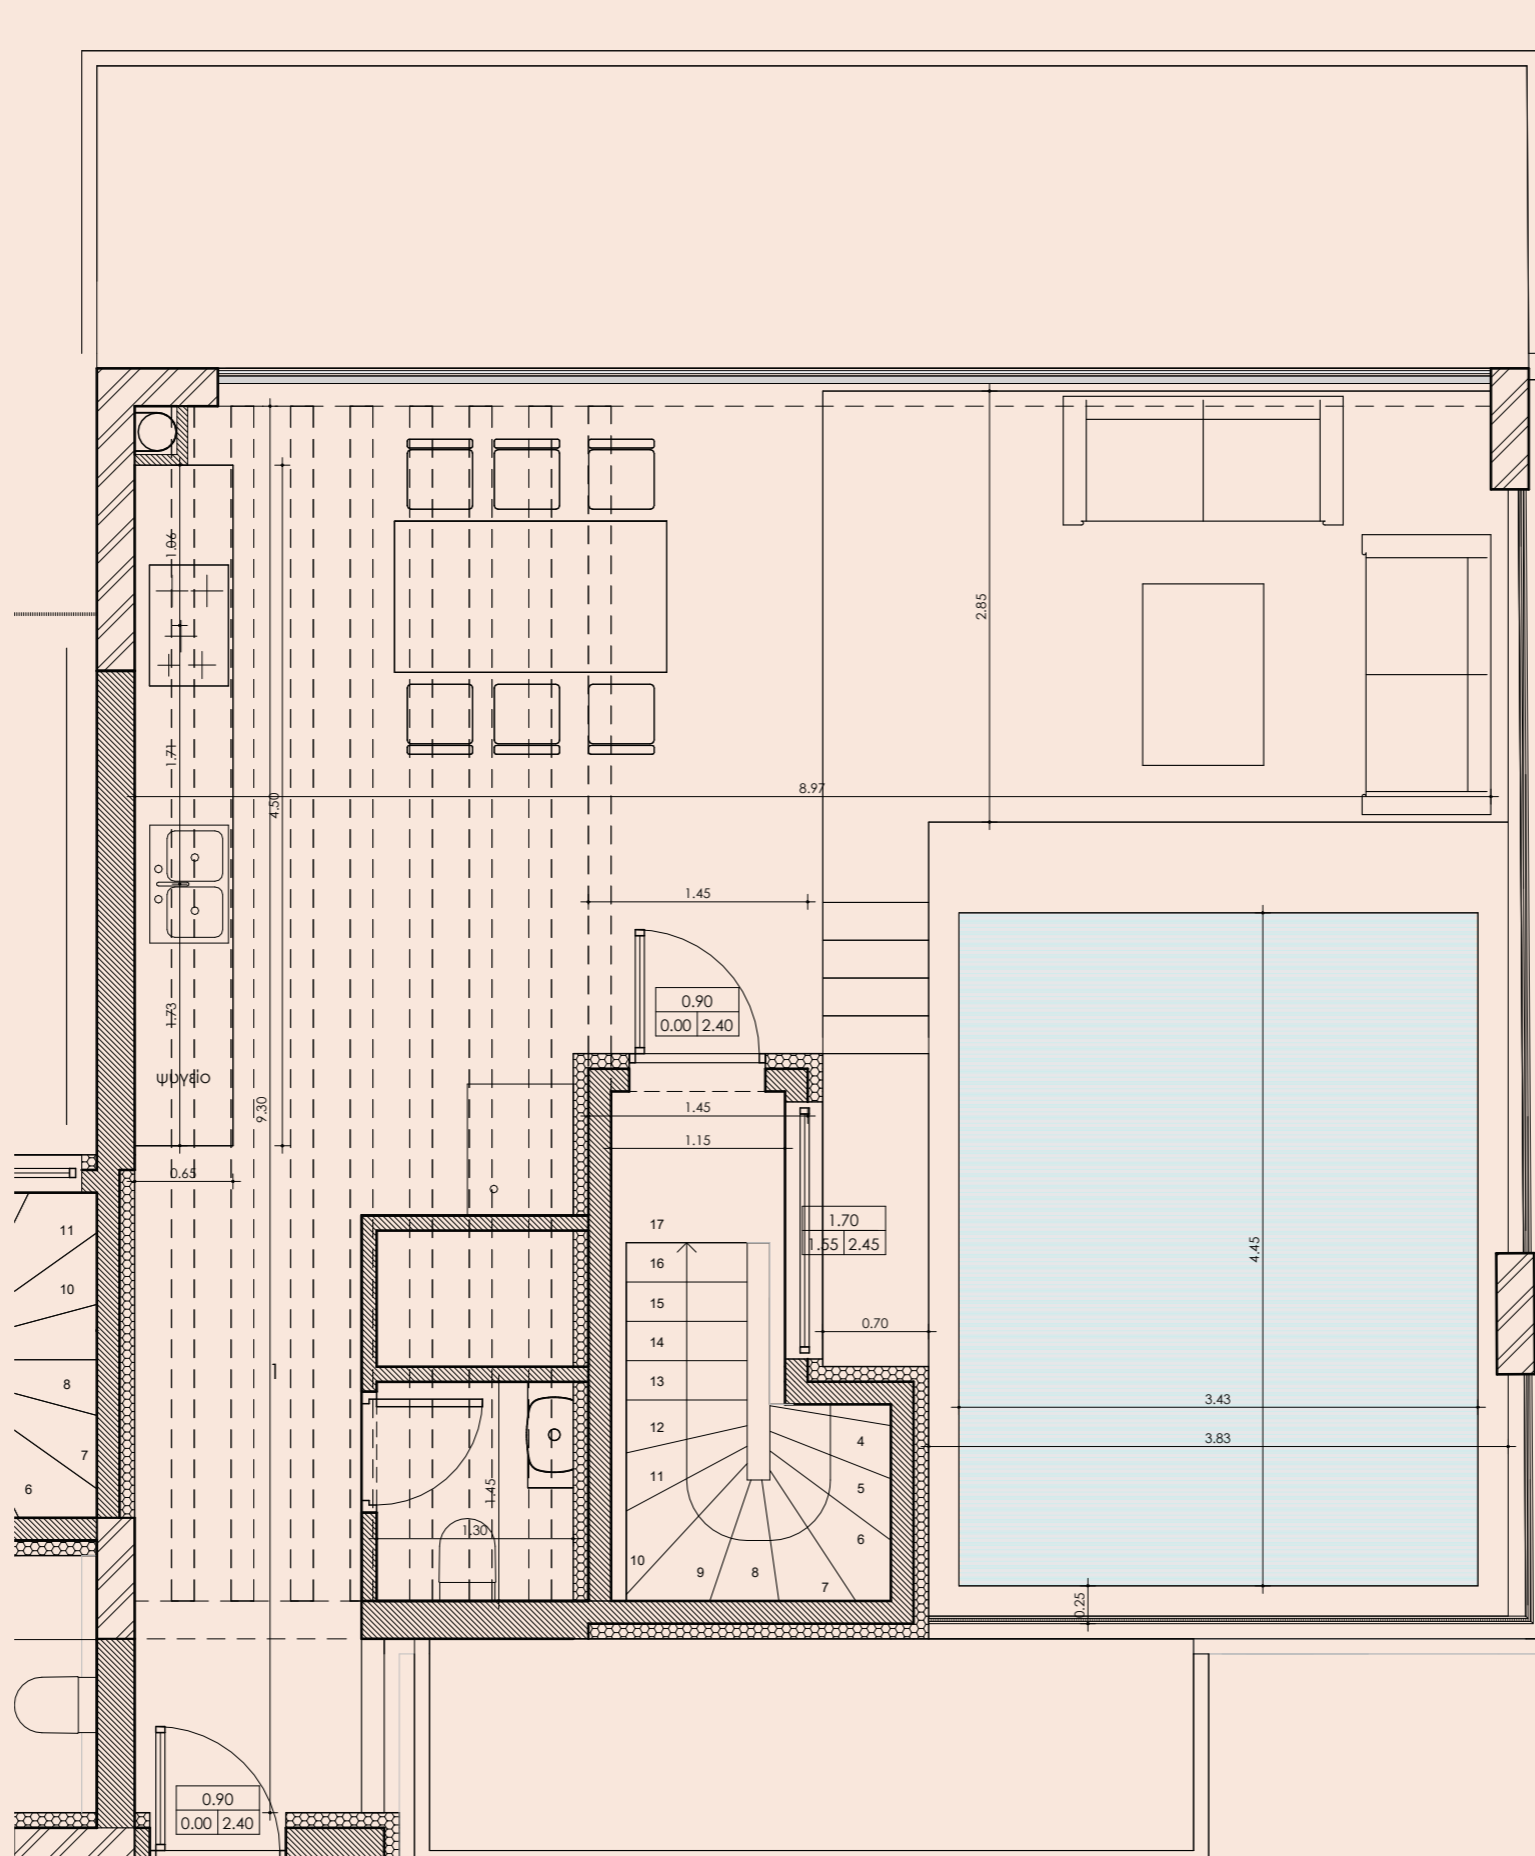

7th floor

0 1 2 4 M
Κλίμακα 1:50