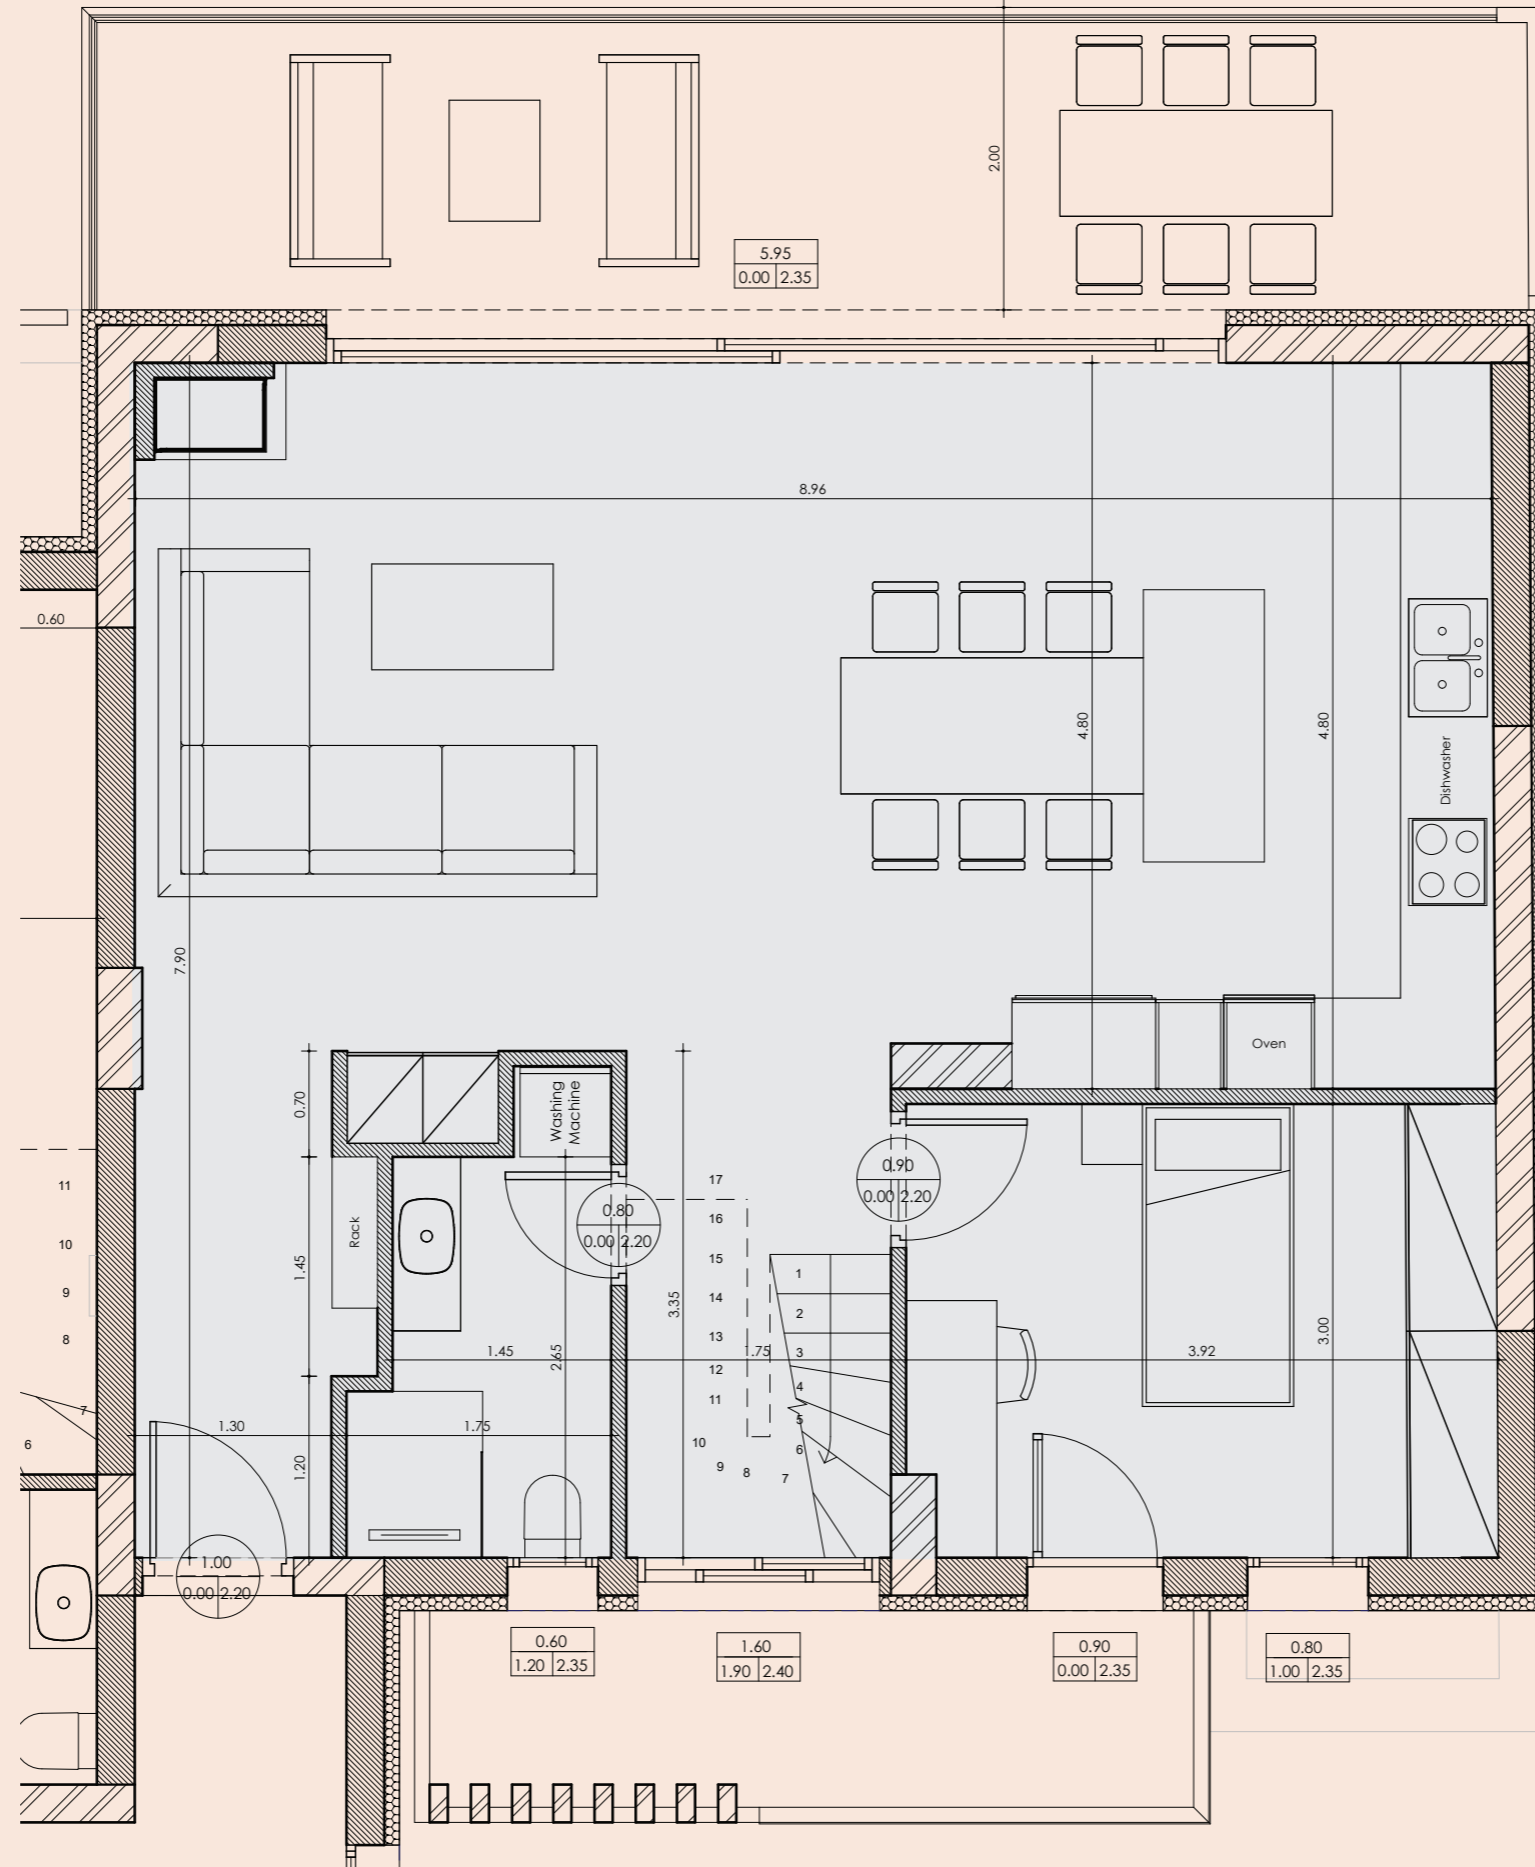

ΕΜΒΑΔΟ. ΚΑΘΑΡΗΣ ΕΠΙΦΑΝΕΙΑΣ ΣΥΝΟΛΟ 140 ΤΜ

ΕΜΒΑΔΟ ΚΑΘΑΡΗΣ ΕΠΙΦΑΝΕΙΑΣ 5^{ΟΥ} ΟΡΟΦΟΥ 75 ΤΜ

ΕΜΒΑΔΟ ΜΠΑΛΚΟΝΙΩΝ ΣΥΝΟΛΟ 90 ΤΜ

5th floor

0 1 2 4 M
KAIMAKA 1:50

6th floor

0 1 2 4 M
ΚΛΙΜΑΚΑ 1:50

7th floor